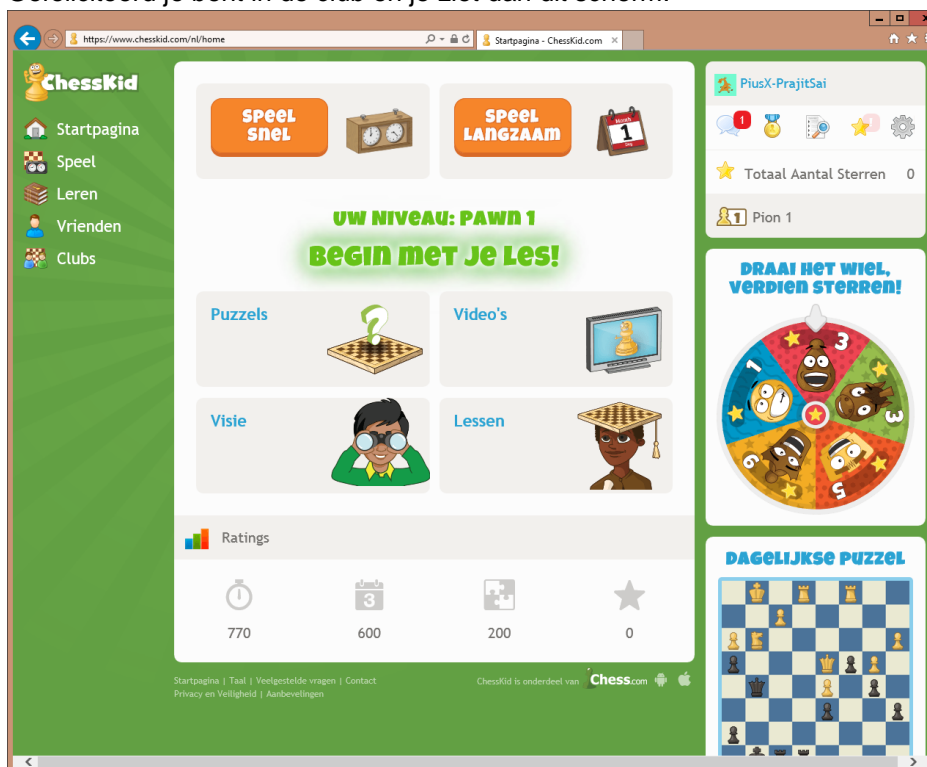

Gebruiksaanwijzing voor de leerlingen voor de Online Jeugdschaakclub Nederland

- 1) Ga naar <https://www.chesskid.com/nl>

- 2) Login met de toegestuurde login gegevens.
- 3) Gefeliciteerd je bent in de club en je ziet dan dit scherm:

Je kunt puzzels oplossen, video's bekijken, partijen volgen, lessen volgen, sterren verzamelen en vooral schaken tegen andere kinderen!

- 4) Kies Speel in linker menu:
 - **Speel**
 - Leren
 - Vrienden
 - Clubs

Opties:

- Speel Snel
- Speel Langzaam
Vrienden of clubgenoten
- Computer
- Toernooien

Kies snel om aan de wekelijkse snelschaaktoernooien mee te doen

Kies speel langzaam om tegen vrienden of clubgenoten te schaken. Je kunt ze uitdagen en pas na accepteren begint de partij. Je kunt verschillende speeltempo's kiezen: 1 zet per dag of 1 zet per 3 dagen of 1 zet per week.